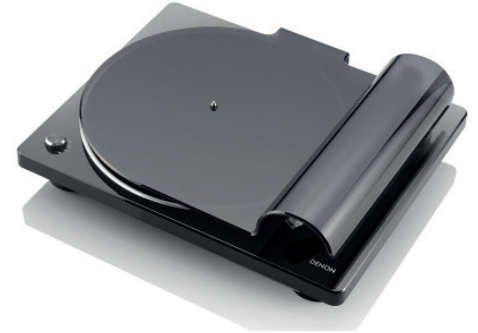

Der DP-400 ist der perfekte Partner für die eleganten Linien der Denon Design Serie, der renommierten CEOL Serie sowie den klassischen 43cm HiFi-Komponenten von Denon.

### Phonoververstärker

Der integrierte Phonoververstärker sorgt für eine offene, räumliche Klangbühne, die Ihre Vinylsammlung zum Leben erweckt und dabei der Originalaufnahme treu bleibt. Sie können den Plattenspieler auch direkt mit einem AV-Receiver, einer Systemkomponente oder einem Vollverstärker verbinden, auch wenn diese Geräte nicht über einen eigenen Phonoingang verfügen.

### Exklusive abnehmbare Abdeckhaube mit Doppelfunktion

Die abnehmbare Abdeckhaube zeichnet sich durch modernes Design aus, betont das optische Gesamtbild des DP-400 und eliminiert gleichzeitig mögliche Vibrationen, die durch fest verbundene Hauben entstehen können. Die Abdeckhaube dient außerdem als Präsentationsständer für Ihr Albumcover. Dazu stellen Sie die Haube einfach aufrecht auf den im Lieferumfang enthaltenen Sockel und schon können Sie das Cover stolz Ihren Freunden präsentieren.