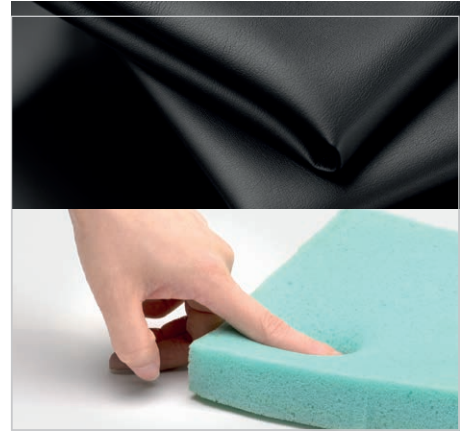

CARACTÉRISTIQUES

Technologie unique FreeEdge pour les haut-parleurs

Oreillettes en bois véritable

Connexion de très haute qualité

Confort d'utilisation extraordinaire

Un savoir-faire luxueux

Ajustement parfait à chaque type de tête

www.denon.com

Technologie unique FreeEdge pour les haut-parleurs

Un transducteur FreeEdge de 50 mm se trouve au cœur de l'AH-D7200, un diaphragme fait d'un matériau en nano-fibre choisi pour sa rigidité et sa faible masse. Il offre un mouvement de piston précis sans déformation et offre un amortissement spécifique pour annuler les résonances indésirables au sein du diaphragme. La membrane est ajustée dans un saladier rigide, ce qui facilite le mouvement en lien avec le signal musical sans flexion ni torsion, pour obtenir le son le plus pur possible.

Oreillettes en bois véritable

Les superbes oreillettes en bois de noyer 100 % naturel optimisent l'expérience audio du son. Elles sont rigides, et absorbent pour les supprimer les vibrations indésirables pour une reproduction extrêmement détaillée des sons. Elles confèrent ainsi chaleur et musicalité à votre expérience d'écoute, comme si vous assistiez à l'expérience d'un concert en direct.

Un savoir-faire luxueux

L'arceau est conçu dans un aluminium moulé qui épouse de manière parfaitement ergonomique votre tête pour un confort parfait. L'extérieur de l'arceau est paré de cuir d'agneau naturel pour une sensation douce et luxueuse, tandis que l'intérieur utilise un cuir piqué pour un confort et une résistance optimum.