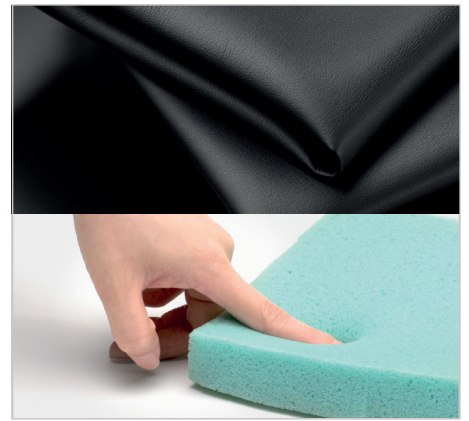

Luxuriöse Handwerkskunst

Passt sich perfekt jeder Kopfform an

Einzigartige FreeEdge-Treibertechnologie

Herzstück des AH-D7200 ist die 50-mm FreeEdge-Treibermembran, die aus einem besonders robusten und leichten Nanofasermaterial besteht. Dadurch werden präzise Membranbewegungen und minimierte Verzerrung möglich. Aufgrund der selbstdämpfenden Eigenschaften werden unerwünschte Resonanzen in der Membran ausgelöscht. Die Treibermembran ist besonders weich eingebettet, damit sie sich möglichst leicht und ohne Verbiegungen bewegen kann und einen Klang von größtmöglicher Reinheit erzeugt.

Extrem hochwertige Verbindung

Ein abnehmbares 7N-Kupferkabel, das in Japan sorgfältig nach Denon Spezifikation hergestellt wurde, sorgt für bestmögliche Signalübertragung. Es hat einen langlebigen Metallstecker und einen Zierring aus Kupfer.

Perfekte Anpassung

Zur Anpassung an unterschiedliche Kopfgrößen hat der verstellbare Bügel ein Kugellager mit Raststufen für präzises und reproduzierbares Einstellen. Nummerierte Markierungen erleichtern das schnelle und genaue Wiederfinden der persönlichen Einstellung.

Luxuriöse Handwerkskunst

Der Kopfhörerbügel ist auf der Außenseite mit natürlichem Schafleder überzogen, das sich besonders weich und luxuriös anfühlt. Auf der Innenseite sorgt abgestepptes Kunstleder für maximalen Komfort und Haltbarkeit.